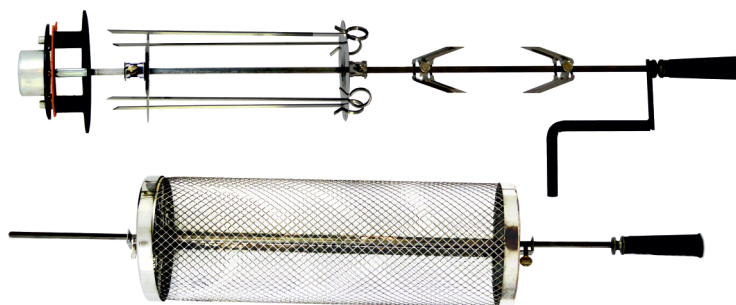

GIRARROSTO CON E SENZA CESTO

KIT GIRARROSTO SENZA CESTO completo per tutti i modelli di termocamino

cod.art. **TEGRILL**

Caratteristiche

- Supporto asta
- Asta e spiedo
- Motoriduttore con isolante
- Piastra di supporto e chiusura

KIT GIRARROSTO CON CESTO completo per tutti i modelli di termocamino

cod.art. **TEGRILLC**

Caratteristiche

- Supporto asta
- Asta e spiedo
- Cesto
- Motoriduttore con isolante
- Piastra di supporto e chiusura